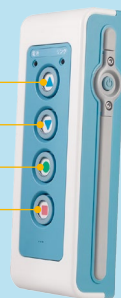

無線オシボタン

- 巻上ボタン
- 巻下ボタン
- フロートボタン
- 停止ボタン

※ストラップは
お客様でご用意
ください。