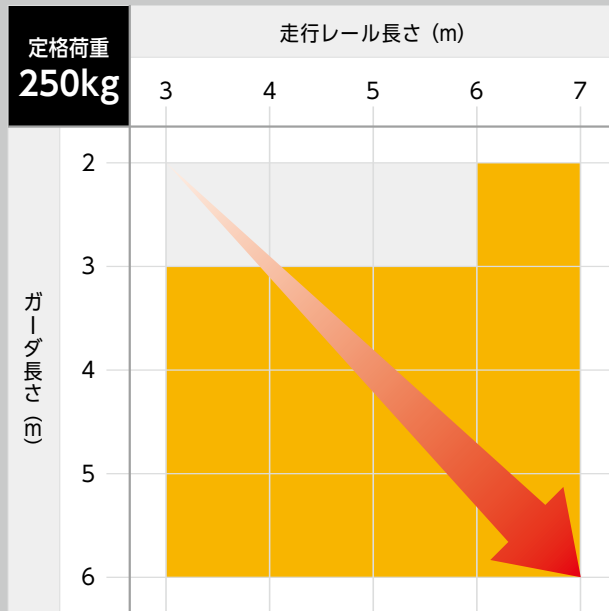

NEW!

全40種類!

ラインナップ
拡大範囲の
詳細はこちら

最大サイズ
(250kgの場合)

走行レール: 7m

横行レール: 6m

全高: 3.427m

アンカー固定不要!

使い勝手そのままにラインナップを拡大したモバイルライトクレーンは、
最大サイズが走行レール:5~7m、横行レール:5~6mの移動式ライトクレーンシステム。
天井クレーンの設置されていない作業現場でも3次元の曲線的な荷役運搬を可能にします。取付梁が不要で組立・移動が簡単です。

モバイルライトクレーン ラインナップ拡大範囲対応表

■：従来範囲
■：拡大範囲

特長

- 1 ストッパー付きキャスター採用で移動が可能!
- 2 アルミレール採用で軽い力で操作が可能!
- 3 架台・梁が不要で設置工数とコストを削減!