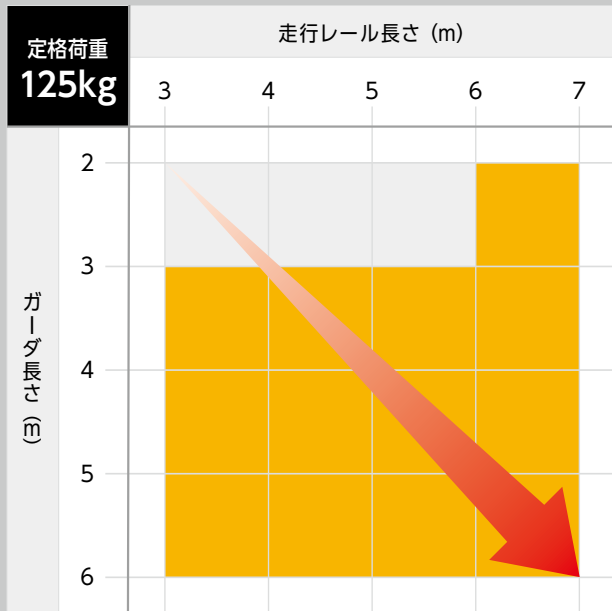

NEW!

全40種類!

ラインナップ
拡大範囲の
詳細はこちら

最大サイズ
(250kgの場合)

走行レール: 7m

横行レール: 6m

全高: 3.427m

アンカー固定不要!

使い勝手そのままにラインナップを拡大したモバイルライトクレーンは、
最大サイズが走行レール:5~7m、横行レール:5~6mの移動式ライトクレーンシステム。
天井クレーンの設置されていない作業現場でも3次元の曲線的な荷役運搬を可能にします。取付梁が不要で組立・移動が簡単です。

モバイルライトクレーン ラインナップ拡大範囲対応表

■：従来範囲
■：拡大範囲

特長

- 1 ストッパー付きキャスター採用で移動が可能!
- 2 アルミレール採用で軽い力で操作が可能!
- 3 架台・梁が不要で設置工数とコストを削減!