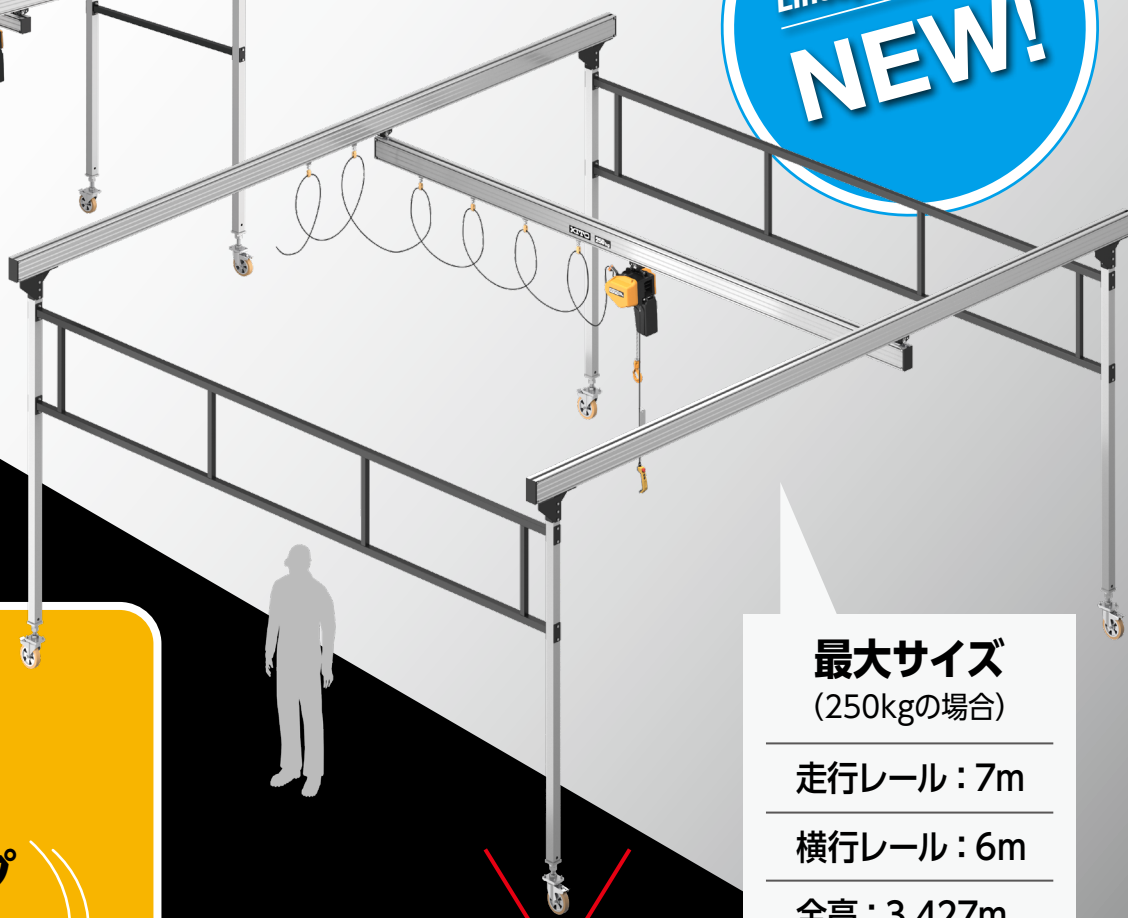

キトーライトクレーン[®] PROシステム

モバイルライトクレーン[®]

◀◀ ビックサイズ追加! ▶▶

機能は
そのまま!

もっと広い範囲で使いたい!
そんなユーザー様におすすめです!

定格荷重: 125/250/500kg

現行製品

Lineup expansion

NEW!

全40種類!

ラインナップ
拡大範囲の
詳細はこちら

最大サイズ
(250kgの場合)

走行レール: 7m

横行レール: 6m

全高: 3.427m

アンカー固定不要!

使い勝手そのままにラインナップを拡大したモバイルライトクレーンは、
最大サイズが走行レール:5~7m、横行レール:5~6mの移動式ライトクレーンシステム。
天井クレーンの設置されていない作業現場でも3次元の曲線的な荷役運搬を可能にします。取付梁が不要で組立・移動が簡単です。

モバイルライトクレーン ラインナップ拡大範囲対応表

■：従来範囲
■：拡大範囲

特長

- 1 ストッパー付きキャスター採用で移動が可能!
- 2 アルミレール採用で軽い力で操作が可能!
- 3 架台・梁が不要で設置工数とコストを削減!