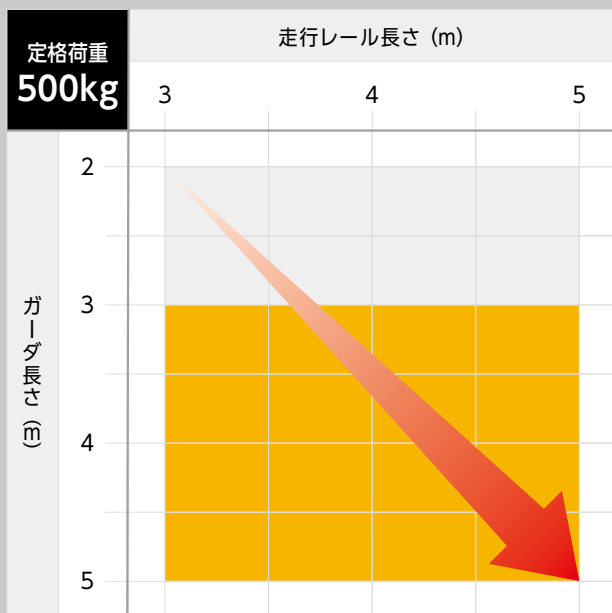

NEW!

全40種類!

ラインナップ
拡大範囲の
詳細はこちら

最大サイズ
(250kgの場合)

走行レール: 7m

横行レール: 6m

全高: 3.427m

アンカー固定不要!

使い勝手そのままにラインナップを拡大したモバイルライトクレーンは、
最大サイズが走行レール:5~7m、横行レール:5~6mの移動式ライトクレーンシステム。
天井クレーンの設置されていない作業現場でも3次元の曲線的な荷役運搬を可能にします。取付梁が不要で組立・移動が簡単です。

モバイルライトクレーン ラインナップ拡大範囲対応表

■：従来範囲
■：拡大範囲

特長

- 1 ストッパー付きキャスター採用で移動が可能!
- 2 アルミレール採用で軽い力で操作が可能!
- 3 架台・梁が不要で設置工数とコストを削減!