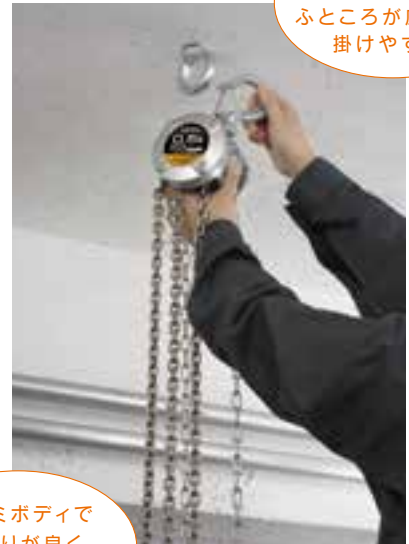

つる、上げる、下げる、
とにかく幅広い
チェーンブロックです!

グッドデザイン賞
受賞

高いところの
設置もラクラク!
ふところが広いから
掛けやすい!

アルミボディで
手触りが良く
とても持ちやすい!