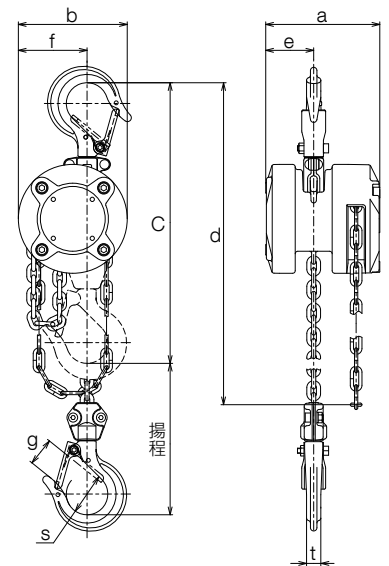

KITO

安全作業をクリエイトする

小形、軽量でパワフルなチェーンブロック

キトーチェーンブロック *CX*

新登場!
NEW!

グッドデザイン賞
受賞
(CX250kg)

小形、軽量、 シンプルデザイン!

キトーチェーンブロックCXシリーズは、定格荷重250kg、500kgの2タイプをご用意。
一体形アルミボディ構造採用、携帯性抜群、しかも手引き力が小さく作業がスムーズです。
またフックのふところが広く、用途の幅が広がります。

新登場!
NEW!

つる、上げる、下げる、
とにかく幅広い
チェーンブロックです!

グッドデザイン賞
受賞

高いところの
設置もラクラク!
ふところが広いから
掛けやすい!

アルミボディで
手触りが良く
とても持ちやすい!

ちいさくても
すごいパワー!
CXシリーズは、
ここが違う!

■ 諸元・寸法

| 定格荷重 | (kg) [t] | 250 [0.25] | 500 [0.5] |
|-------------------------|-----------|------------|-----------|
| 形式 | | CX003 | CX005 |
| 標準揚程 | (m) | 2.5 | 2.5 |
| ハンドチェーン標準長さ二つ折り | (m) | 2 | 2.5 |
| 巻上平均手動力*1 | (N) [kgf] | 147 [15] | 187 [19] |
| 荷を1m巻上げに要するハンドチェーンの牽引長さ | (m) | 33.8 | 42.8 |
| ロードチェーン線径×掛数 | (mm) | 3.2 x 1 | 4.3 x 1 |
| 作動荷重 | (kg) | 313 | 625 |
| 質量*2 | (kg) | 2.4 | 4.5 |
| 荷造質量 | (kg) | 2.6 | 4.8 |
| 揚程増し増加質量 | (kg/m) | 0.4 | 0.9 |
| 寸法 (mm) | a | 88 | 103 |
| | b | 84 | 102 |
| | C *3 | 217 | 260 |
| | d *4 | 2100 | 2600 |
| | e | 37 | 44 |
| | f | 53 | 66 |
| | g | 21 | 24.5 |
| | s | 32 | 35.5 |
| | t | 11 | 12 |

*1: 定格荷重の巻上時に平均して手にかかる力(手引き力)を示します。

*2: 標準揚程の場合の質量です。*3: フック間最小距離 *4: ウエフックからハンドチェーン下面まで

■ 使用環境条件

| | |
|--------|------------------------------------|
| 使用温度範囲 | -40℃～+60℃ |
| 使用湿度範囲 | 100%RH以下でお使いください。 水中での使用はできません。 |